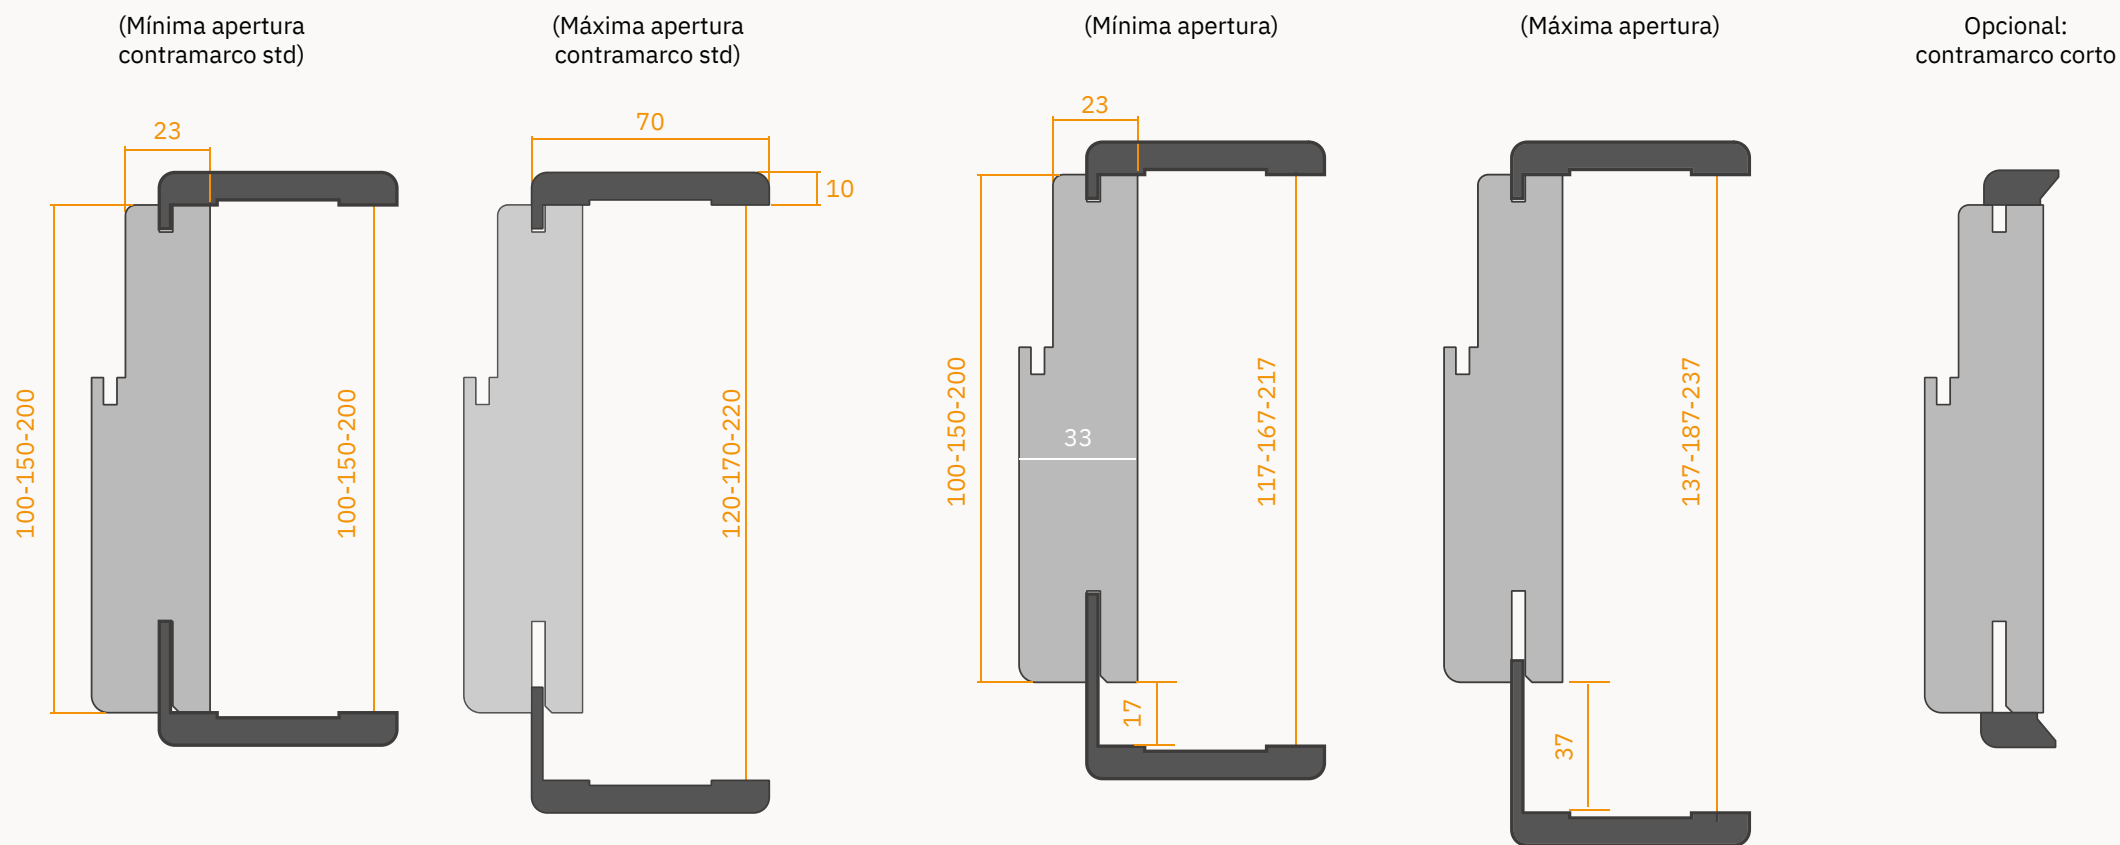

PUERTAS DE INTERIOR

CONTRAMARCO REGULABLE

Una excelente solución que resuelve a la perfección la unión de la puerta con la pared que la aloja.

Las piezas de este kit se entregan en forma estándar, con las puertas con marco de madera, de las líneas GEMA, TEKSTURA y PANTOGRAFIADA, con sus correspondientes terminaciones:

- Terminación final, libre de mantenimiento y listo para usar en las puertas Gema y Tekstura.
- Base blanca aplicada, dos manos en la línea Pantografiada.

Con los laterales del contramarco regulable, el instalador cuenta con una tolerancia de hasta 20 mm para ajustar la instalación de la puerta. Y con la nueva opción de contramarco regulable largo, ideal para Steel Framing, el colocador podrá ajustar el marco a tabiques más anchos. *(Ver gráfico)*

Para más información sobre esta línea, escanee el código QR o ingrese a:

www.oblak.com.ar

Las imágenes son de carácter ilustrativo.

GRÁFICOS CONTRAMARCOS

Opcional: contramarco largo. Ideal Steel Framing.

PUERTAS DE **INTERIOR**

Línea **ENCHAPADA**

TIPOLOGÍAS:

PUERTAS DE ABRIR SIMPLES, PUERTAS DE EMBUTIR SIMPLES Y DOBLES. PUERTAS CORREDERA EXTERNA.

Cedro

Para más información sobre esta línea, escanee el código QR o ingrese a:

www.oblak.com.ar