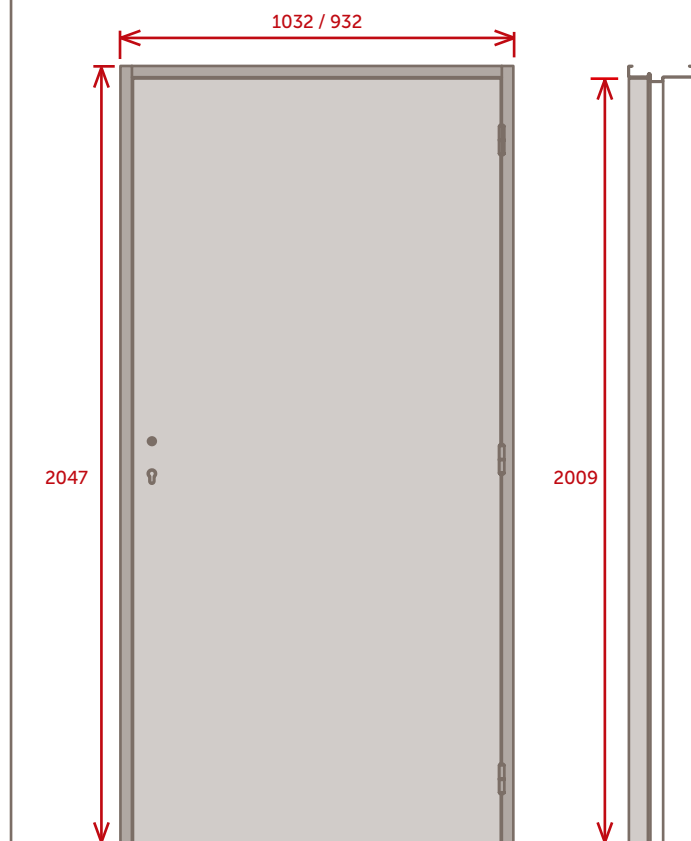

○ CARACTERÍSTICAS

HOJAS

- Aptas para uso interior exclusivamente.
- Espesor 50mm.
- Simple contacto.
- Relleno aislante de alta performance.
- Cumple luz útil de paso (lu) según Código de Edificación de la Ciudad autónoma de Bs. As.
- MOD. Con Apliques Luxor H con apliques metálicos sobre superficie de la cara, y terminación lustre.
- MOD. Tekstura, hojas foliadas.

MARCOS

- De chapa de acero galvanizado.
- Espesor 1,24mm (BWG cal. 18.)
- Perfil de 170mm.
- Burlete intumescente.
- Burlete de hermeticidad y acústico.
- Tres grapas de amure en cada pierna.

HERRAJES Y ACCESORIOS

- Cerradura de seguridad con cilindro Europerfil.
- Opcional cerradura multipunto.
- Pomelas de 160mm con 4 tornillos.

○ DETALLES Y SECCIONES

SECCIÓN VERTICAL