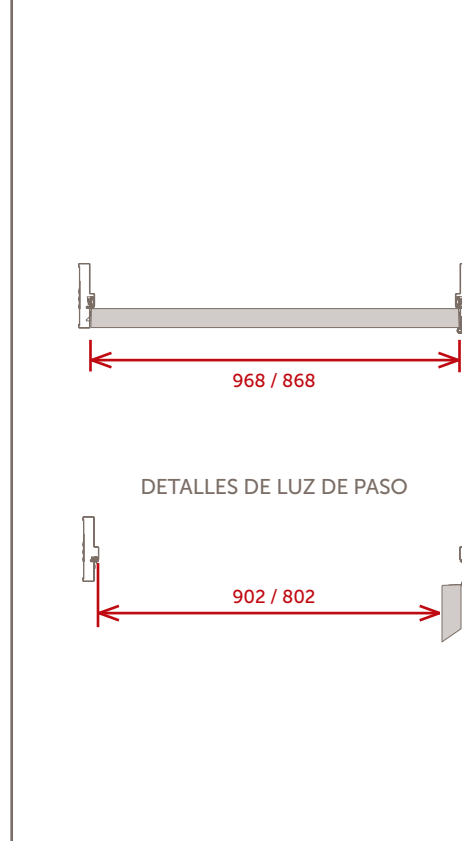

MARCOS

- De chapa de acero galvanizado.
- Espesor 1,24mm (BWG cal. 18.)
- Perfil de 170mm.
- Burlete intumescente.
- Burlete de hermeticidad y acústico.
- Tres grapas de amure en cada pierna.

HERRAJES Y ACCESORIOS

- Cerradura de seguridad con cilindro Europerfil.
- Opcional cerradura multipunto.
- Pomelas de 160mm con 4 tornillos.

○ DETALLES Y SECCIONES

SECCIÓN VERTICAL

SECCIÓN HORIZONTAL

DETALLE DE MARCO Y BURLETES