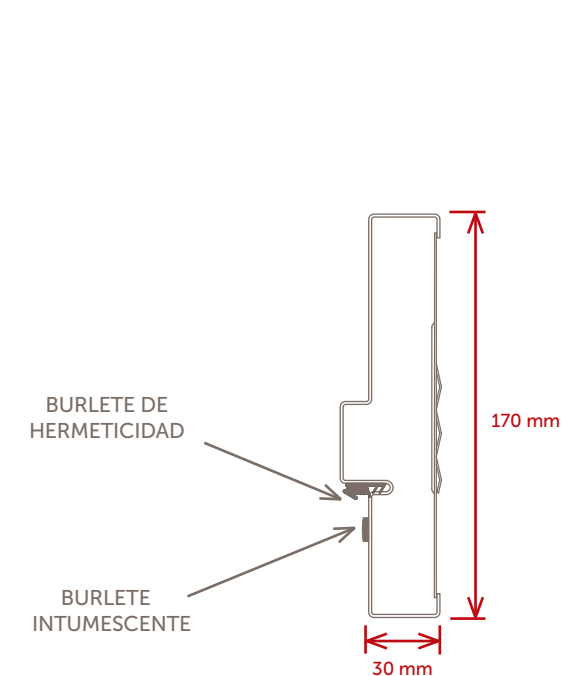

LÍNEA CORTAFUEGO FR30

PUERTA DE SECTORIZACIÓN
(ENSAYADA EN AMBAS CARAS)

○ USOS

- PARA PUERTAS DE ENTRADA A DEPARTAMENTOS.
- DONDE SE REQUIERA COMO MÍNIMO 30 MINUTOS DE RESISTENCIA AL FUEGO.

IMPORTANTE

La puerta es solo para instalar en húmedo en muro de mampostería.

MARCOS

- De chapa de acero galvanizado.
- Espesor 1,24mm (BWG cal. 18.)
- Perfil de 170mm.
- Burlete intumescente.
- Burlete de hermeticidad y acústico.
- Tres grapas de amure en cada pierna.

HERRAJES Y ACCESORIOS

- Cerradura de seguridad con cilindro Europerfil.
- Opcional cerradura multipunto.
- Pomelas de 160mm con 4 tornillos.

○ DETALLES Y SECCIONES

SECCIÓN VERTICAL

SECCIÓN HORIZONTAL

DETALLE DE MARCO Y BURLETES