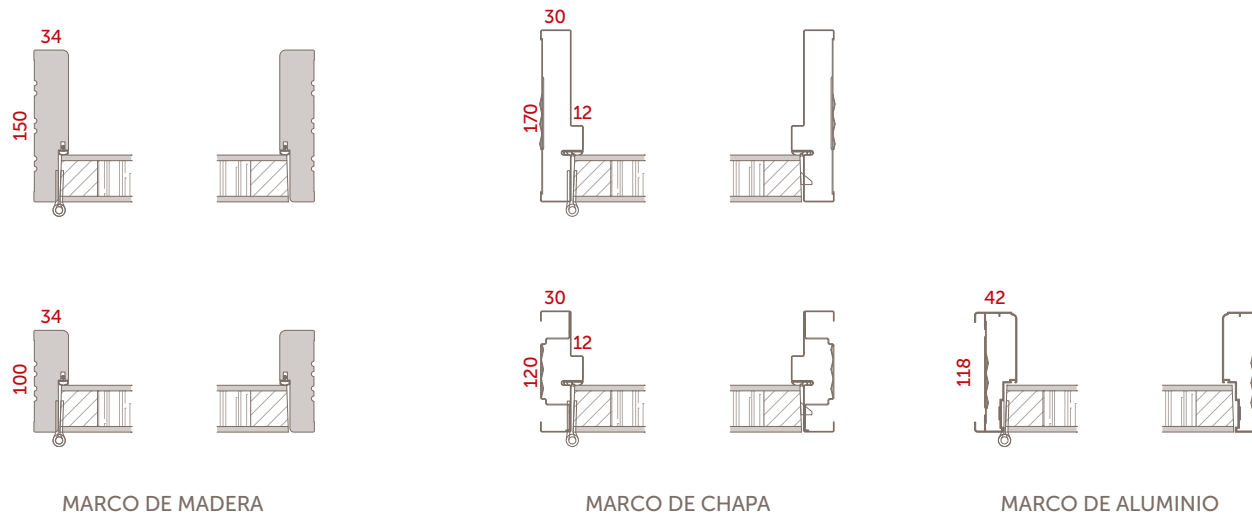

	Puerta y Media (De abrir)	
Nominal	60+30	
Exterior MM	956	
Exterior Mch - MAF	970	

2040 2035 2.00

	Puerta y Media (De abrir)	
Nominal	60+3	
Exterior MM	956	
Exterior Mch - MAF	970	

2240 2235 2.20

SECCIONES VERTICALES

Puertas de abrir

MARCO DE MADERA

MARCO DE CHAPA

MARCO DE ALUMINIO

SECCIONES HORIZONTALES

Puertas de abrir

MARCO DE MADERA

MARCO DE CHAPA

MARCO DE ALUMINIO

SECCIONES VERTICALES

Puertas de embutir

MARCO COMBINADO

MARCO DE CHAPA

SECCIONES HORIZONTALES

Puertas de embutir

MARCO COMBINADO

MARCO DE CHAPA

SECCIONES HORIZONTALES

Puerta de hoja y media cerrada

MARCO DE MADERA

MARCO DE CHAPA

MARCO DE ALUMINIO

MARCO DE CHAPA

MEDIDA PUERTA ABIERTA