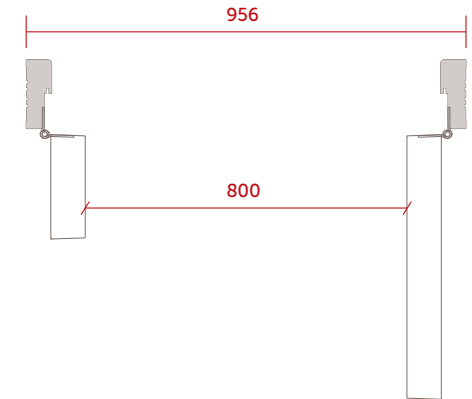

MEDIDA PUERTA ABIERTA

ancho de paso