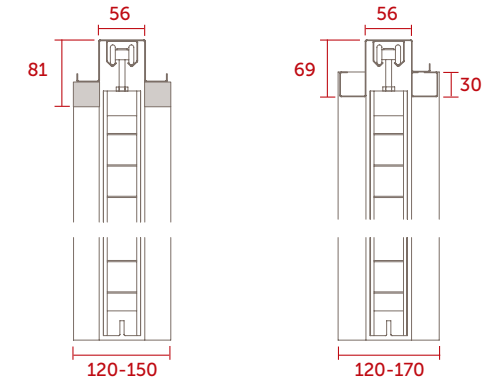

	Puerta y Media (De abrir)	
Nominal	60+30	
Exterior MM	956	
Exterior Mch - MAF	970	

2040 2035 2.00

	Puerta y Media (De abrir)	
Nominal	60+3	
Exterior MM	956	
Exterior Mch - MAF	970	

2240 2235 2.20

SECCIONES VERTICALES

Puertas de abrir

MARCO DE MADERA

MARCO DE CHAPA

MARCO DE ALUMINIO

SECCIONES HORIZONTALES

Puertas de abrir

MARCO DE MADERA

MARCO DE CHAPA

MARCO DE ALUMINIO

SECCIONES VERTICALES

Puertas de embutir

MARCO COMBINADO

MARCO DE CHAPA

SECCIONES HORIZONTALES

Puertas de embutir

MARCO COMBINADO

MARCO DE CHAPA

SECCIONES HORIZONTALES

Puerta de hoja y media cerrada

MARCO DE MADERA

MARCO DE CHAPA

MARCO DE ALUMINIO

MARCO DE CHAPA

MEDIDA PUERTA ABIERTA