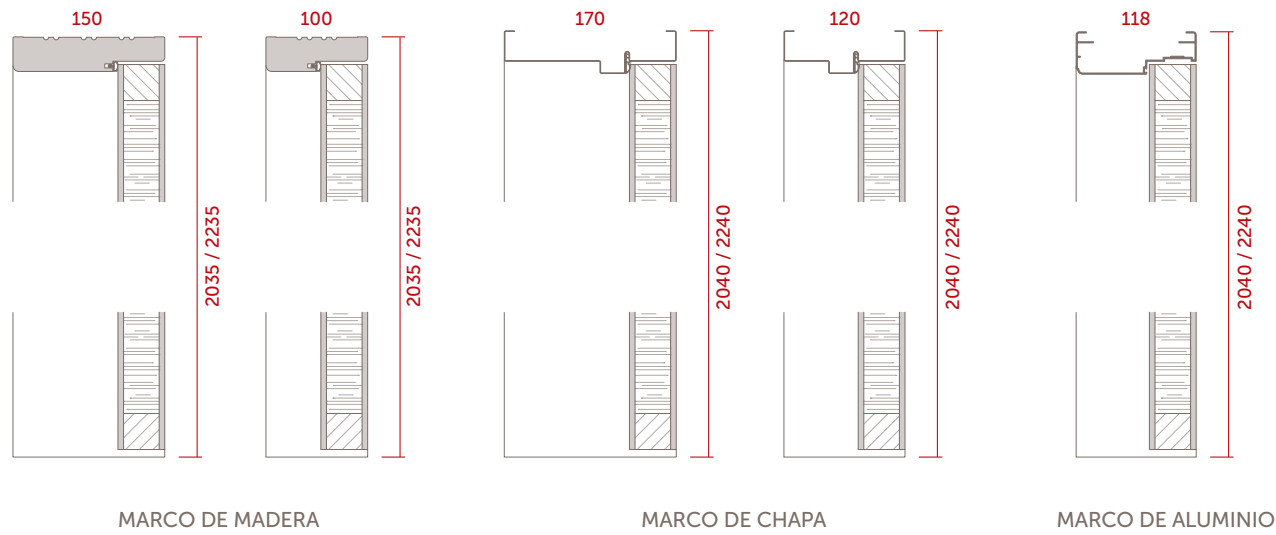

Modelos con 2,00 y 2,20m de altura.

Modelo Puerta y Media (60+30), en Dommo Lisa.

MARCOS

PUERTAS DE ABRIR

- Marco de madera Finger de 10 y 15cm, estándar, con burlete perimetral, en altos 2,00m y 2,20m.
- **Opciones:** Marco de madera con contramarco estándar o marco con contramarco regulable.
- De Acero calibre BWG nº 18 y BWG nº 22 disponibles para tabiques de 10 cm y 15 cm, en alto de 2,00m.
- De Acero calibre BWG nº 18, disponibles para tabiques de 10cm y 15cm, en alto de 2,20m con burlete perimetral.
- De Aluminio fijo color blanco, para tabique de mampostería y yeso de 10 cm, en altos 2,00m y 2,20m.

	Puerta y Media (De abrir)	
Nominal	60+30	
Exterior MM	956	
Exterior Mch - MAF	970	

2040 2035 2.00

	Puerta y Media (De abrir)	
Nominal	60+3	
Exterior MM	956	
Exterior Mch - MAF	970	

2240 2235 2.20

SECCIONES VERTICALES

Puertas de abrir

MARCO DE MADERA

MARCO DE CHAPA

MARCO DE ALUMINIO

SECCIONES HORIZONTALES

Puertas de abrir

MARCO DE MADERA

MARCO DE CHAPA

MARCO DE ALUMINIO

SECCIONES VERTICALES

Puertas de embutir

MARCO COMBINADO

MARCO DE CHAPA

SECCIONES HORIZONTALES

Puertas de embutir

MARCO COMBINADO